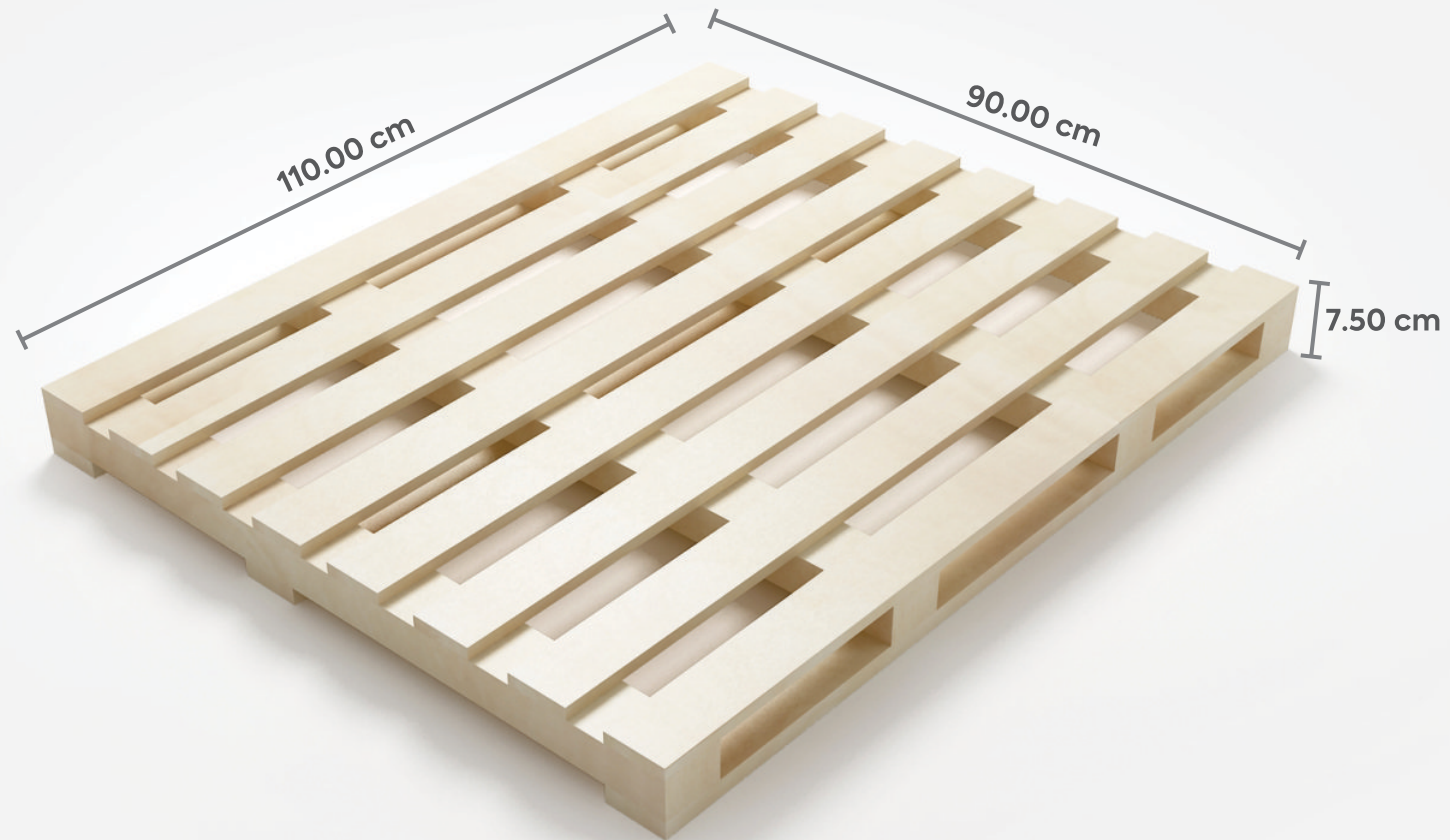

Pallet Layer

01-02	05-06	09-10	13-14	17-18	20
03-04	07-08	11-12	15-16	19	21

asia pacific
ceramic

300 X 600 MM
12" x 24"
PORCELINT TILES
PALLET DIMENSION

WOODEN BASE PALLET

WEIGHT : 17.00 Kgs. (Approx)

BOXES PER PALLET : 64 Boxes