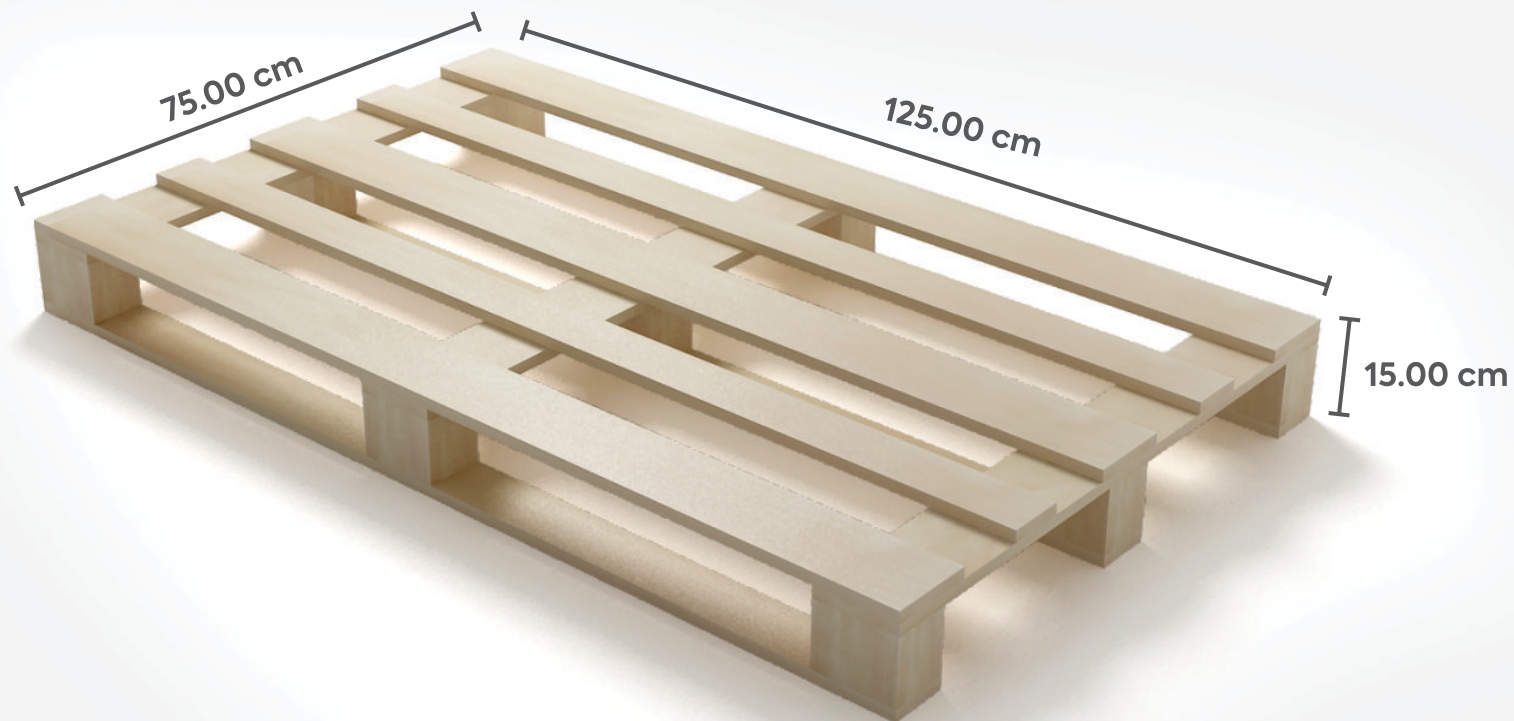

Pallet Layer

01-02	05-06	09-10	13	15
03-04	07-08	11-12	14	16

asia pacific
ceramic

600 X 1200 MM
24" x 48"
PORCELAIN TILES
EURO PALLET DIMENSION

EURO PALLET

WEIGHT : 17 Kgs. (Approx)

BOXES PER PALLET : 32 Boxes