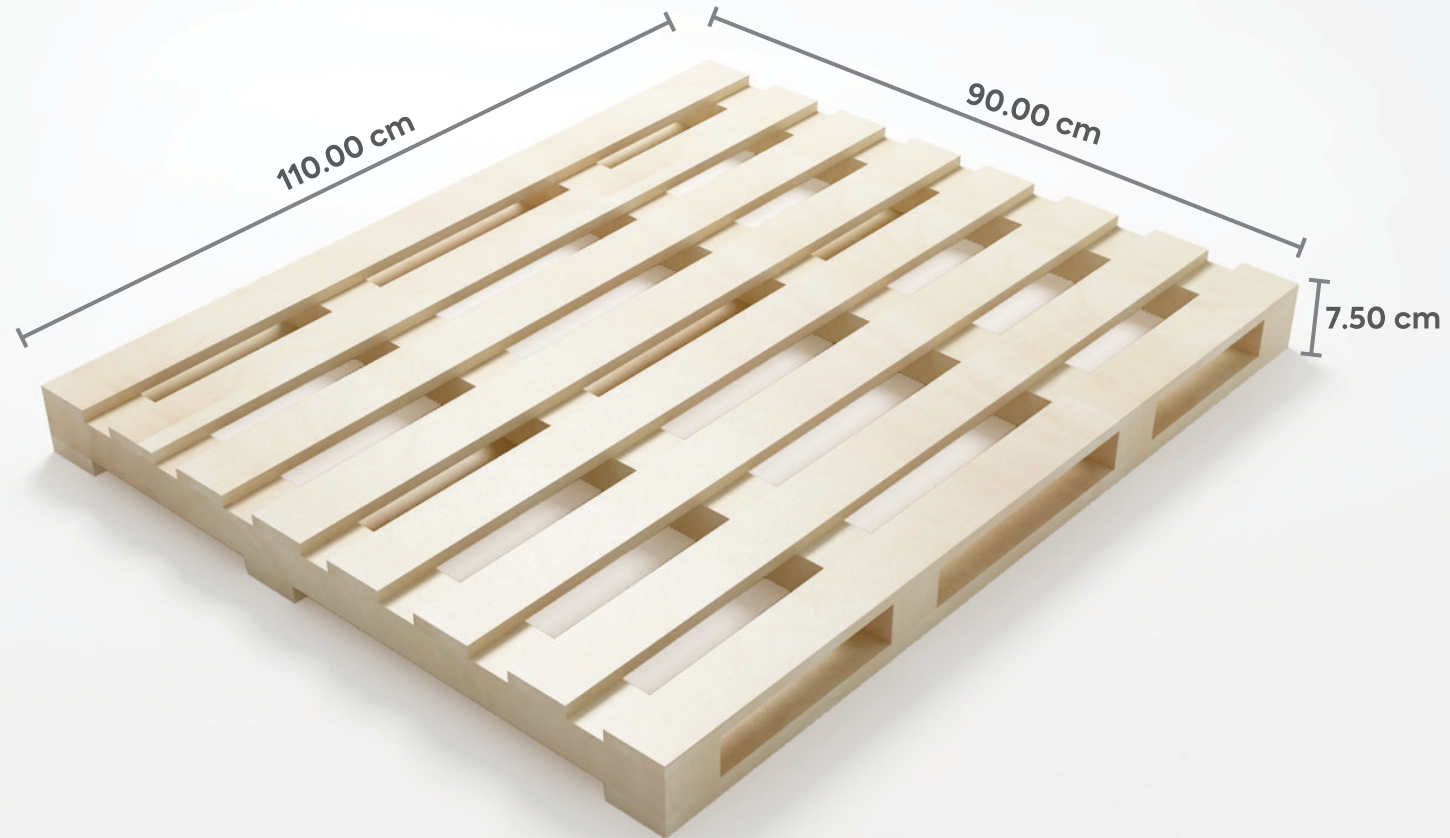

Pallet Layer

01 & 13	04	07	10
02	05	08	11
03 & 14	06	09	12

asia pacific
ceramic

300 X 450 MM
12" x 18"
WALL TILES
PALLET DIMENSION

WOODEN BASE PALLET

WEIGHT : 15.00 Kgs. (Approx)

BOXES PER PALLET : 120 Boxes