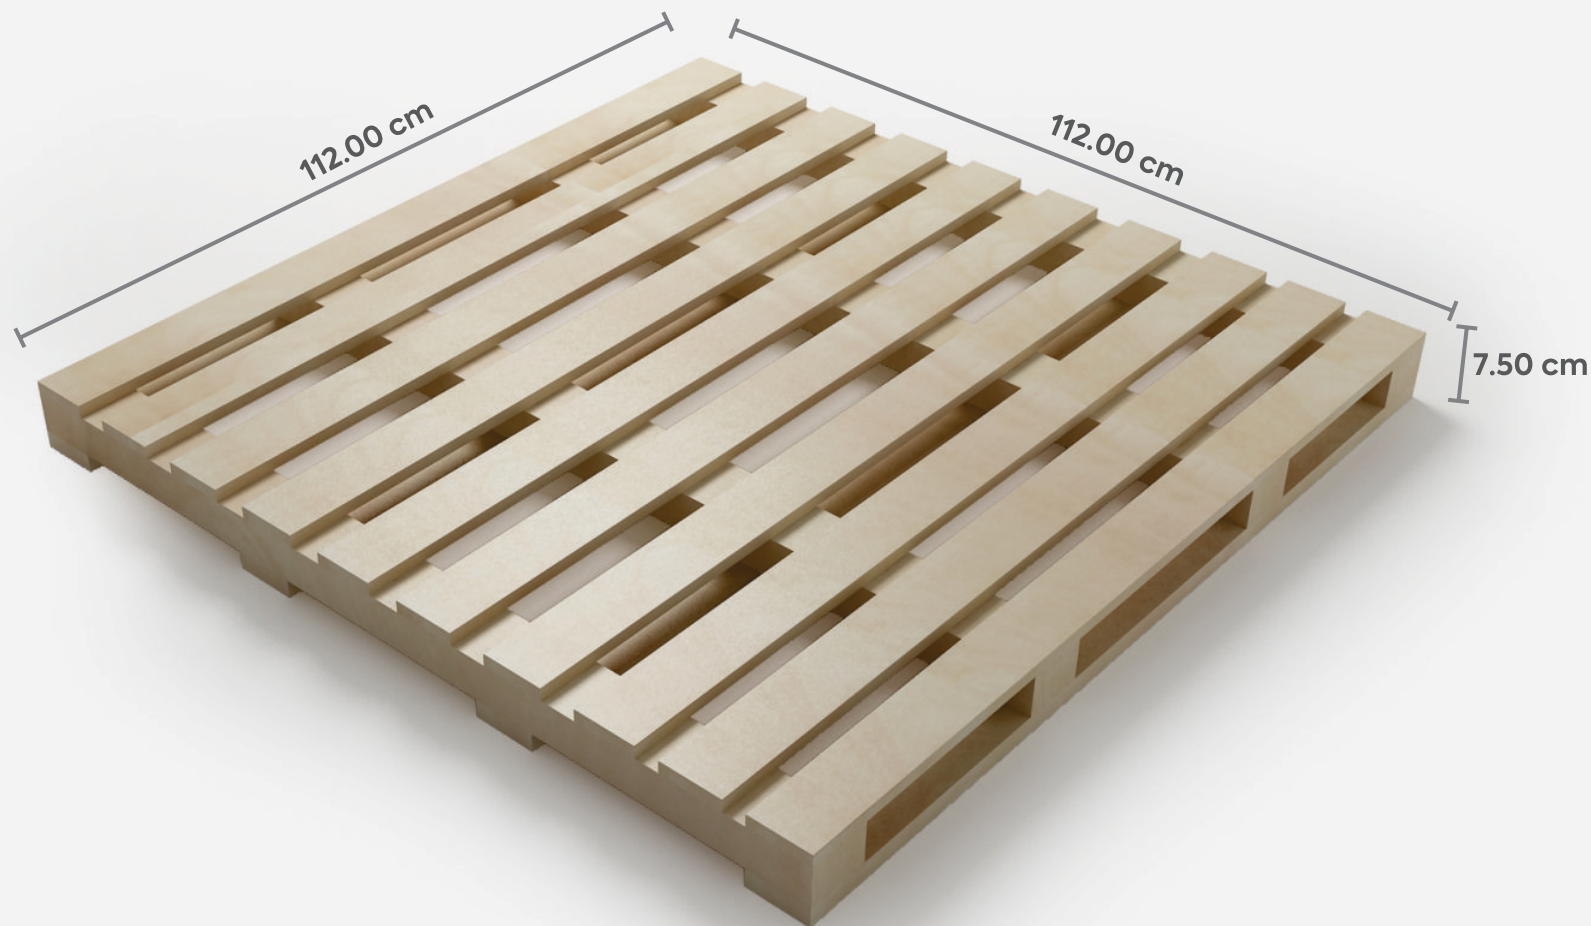

Pallet Layer

01-02	05-06	09-10	13-14	17-18	21
03-04	07-08	11-12	15-16	19-20	22

asia pacific
ceramic

250 X 750 MM
10" x 30"
WALL TILES
PALLET DIMENSION

WOODEN BASE PALLET

WEIGHT : 17.00 Kgs. (Approx)

BOXES PER PALLET : 88 Boxes