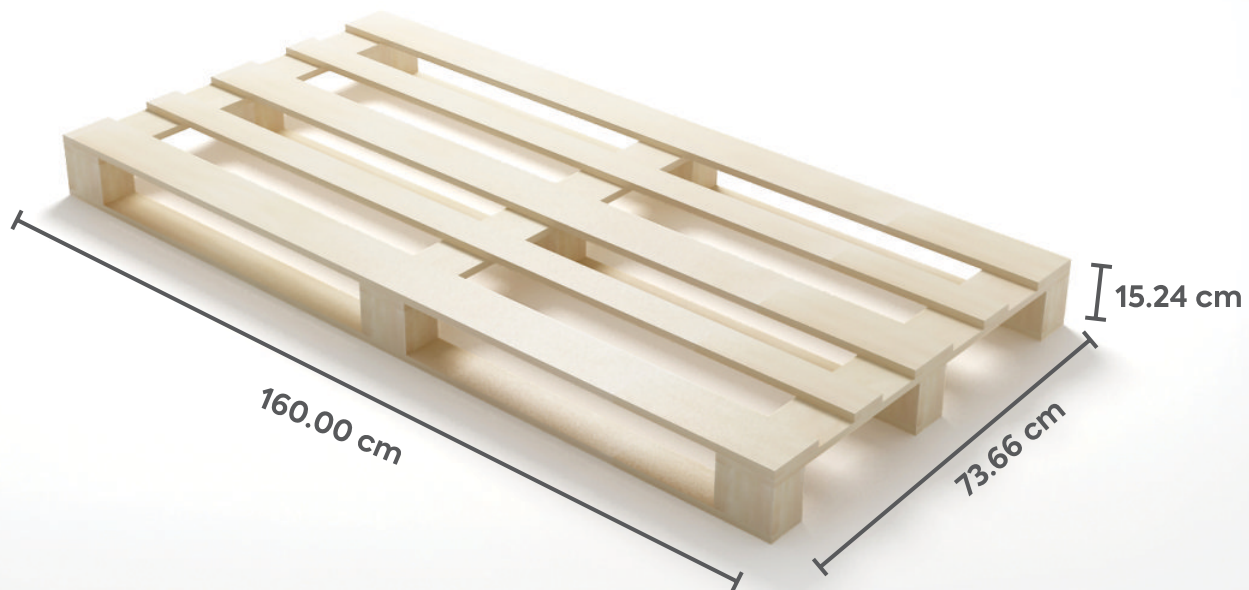

Pallet Layer

01-02	05-06	09-10	13-14	17-18
03-04	07-08	11-12	15-16	19-20

asia pacific
ceramic

800 X 1600 MM
32" x 64"
PORCELAIN TILES
EURO PALLET DIMENSION

EURO PALLET

WEIGHT : 25.00 Kgs. (Approx)

BOXES PER PALLET : 28 Boxes